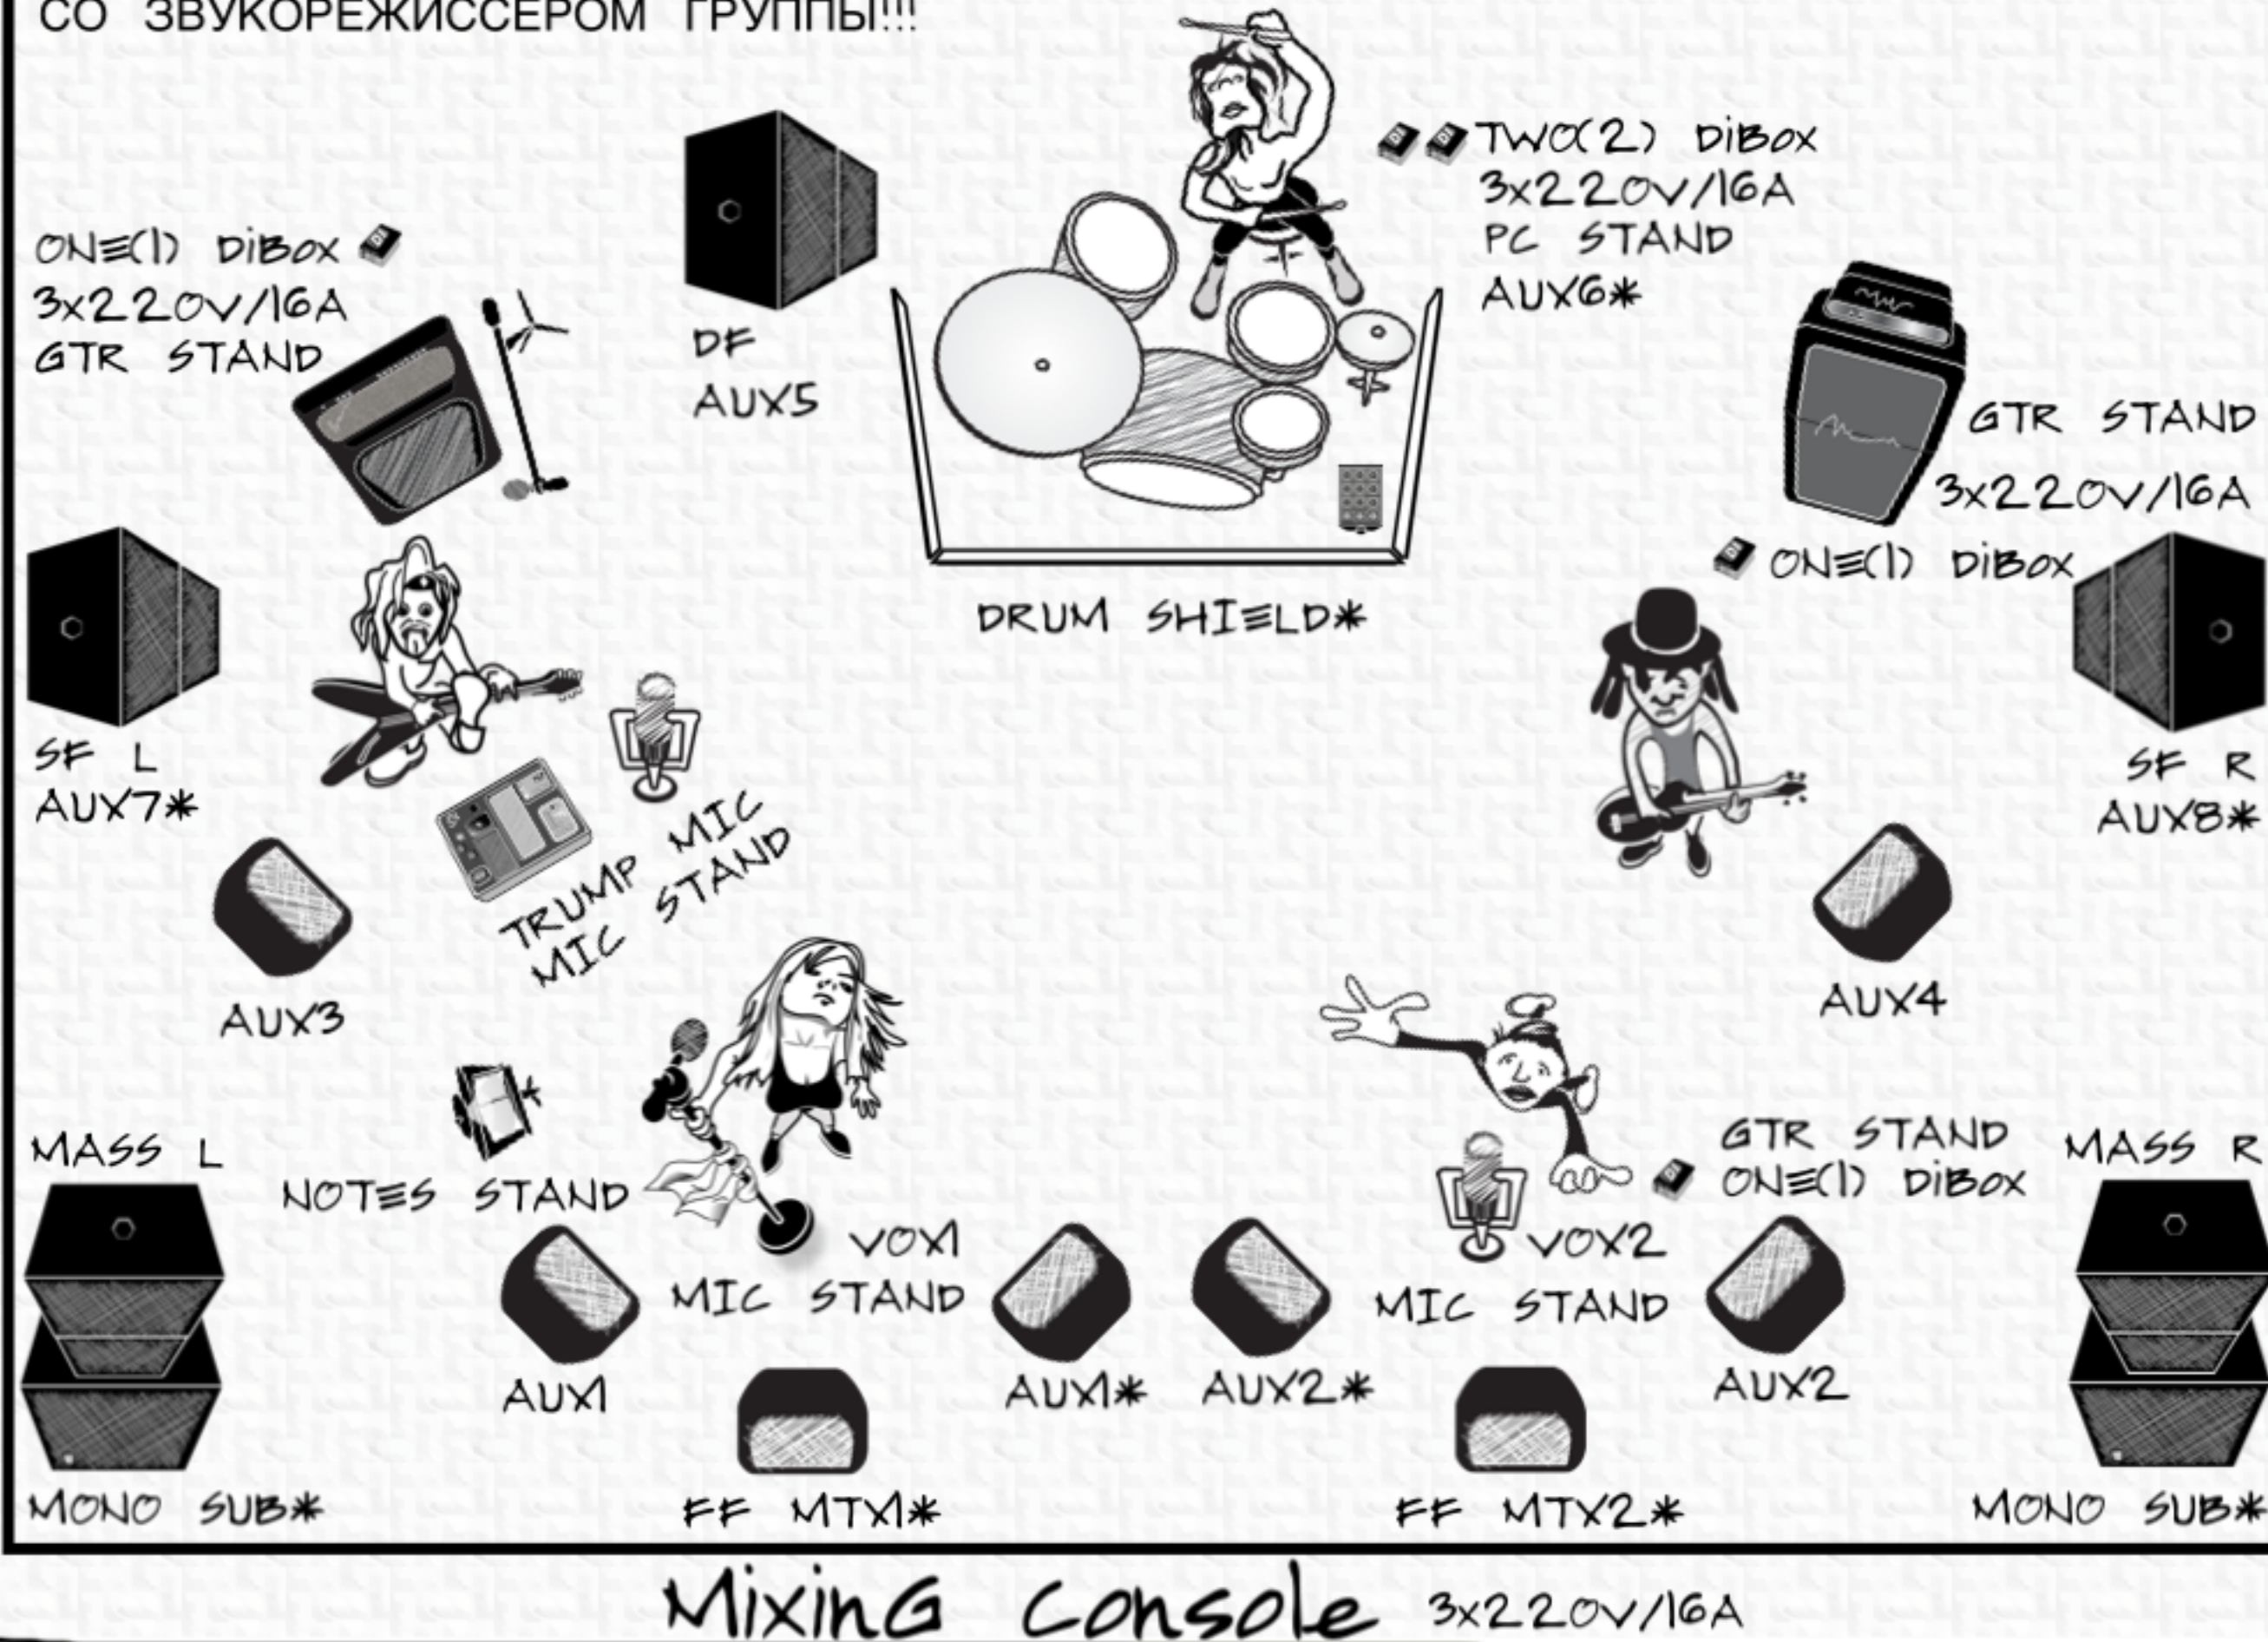

+7(916)555-7287-Николай Шершнеv

"Зарядка BAND"

ОБЯЗАТЕЛЬНО ЗАРАНЕЕ СОГЛАСУЙТЕ ВСЕ ВОПРОСЫ
СО ЗВУКОРЕЖИССЕРОМ ГРУППЫ!!!

sketch NOTES

1. BD 22" in (Sennheiser e901)
2. BD 22" out (Shure 52)*
3. SN top (Shure sm57)
4. SN bt (Shure sm57)*
5. HH (Shure 81)
6. RT10" (Shure b98)
7. RT12" (Shure b98)
8. FT16" (Shure b98)
9. OH L (Shure 81)
10. OH R (Shure81)*
11. BASS (DiBox) mono-jack 6.25
12. G906 (Sennheiser e906)
13. GL (DiBox) mono-jack 6.25*
14. AG (DiBox) mono-jack 6.25
15. TRUMPET (Shure b87)
16. PB L (DiBox) jack 3.5
17. PB R (DiBox) -
18. 1VOX (Shure BETA58A)
19. 1VOX SPL*
20. 2VOX (Shure BETA58A)
21. 2VOX SPL*
22. DR PL L
23. DR PL R
24. ROOM L
25. ROOM R
26. HL L
27. HL R
28. DDL (MONO/TAP)
29. TB mixing console

*обсуждается со звукорежиссером!

ДЛЯ МИКСА ПРЕДПОЧТИТЕЛЬНЫ ЦИФРОВЫЕ
СИСТЕМЫ УПРАВЛЕНИЯ С WiFi ТОЧКОЙ
ДОСТУПА!!!
ЖЕЛАТЕЛЬНЫ ДВЕ(2) СТЕРЕО СИСТЕМЫ
УШНОГО МОНИТОРИНГА!!!

Napkin sketch
www.napkinsketchapp.com