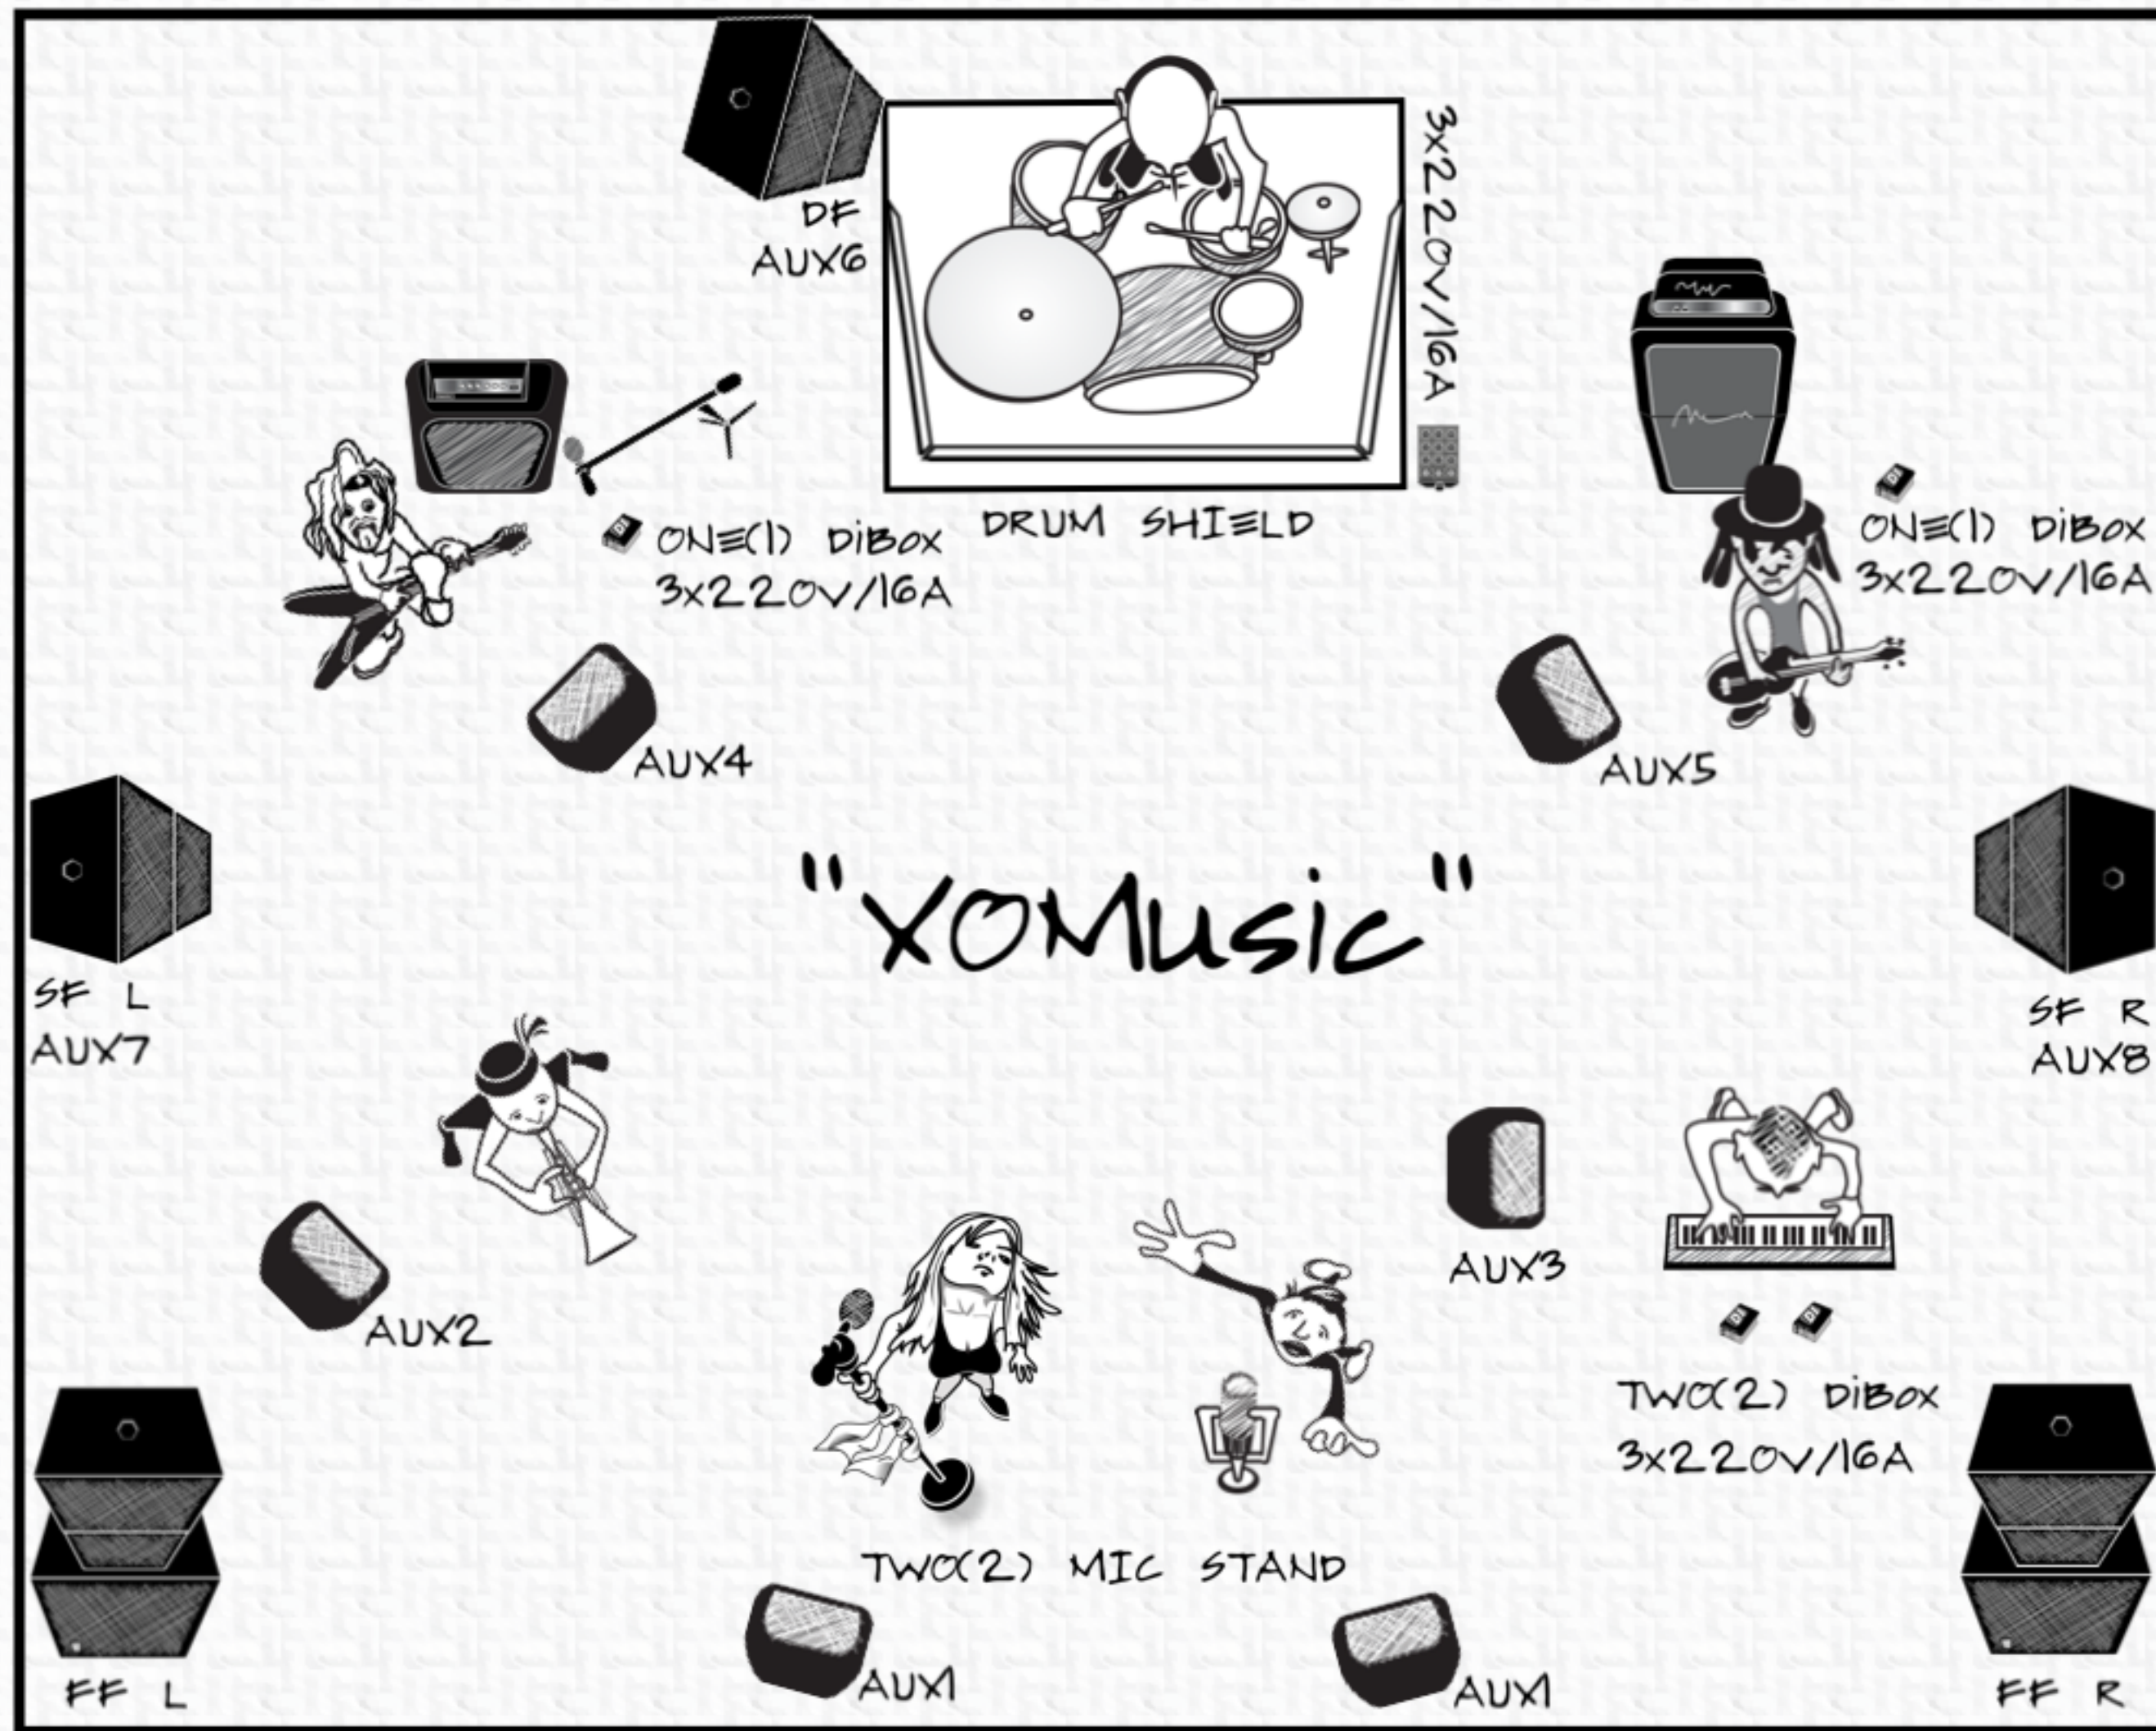

+7(916)555-7287-Николай Шершнеv

sketch NOTES

1. BD in (Sennheiser e901)
 2. BD out (Shure 52)*
 3. SN top (Shure sm57)
 4. SN bt (Shure sm57)*
 5. HH (Shure 81)
 6. RT10" (Shure b98)*
 7. RT12" (Shure b98)
 8. RT16" (Shure b98)
 9. OH L (Shure 81)
 10. OH R (Shure81)*
 11. BASS (DiBox)
 12. G57 (Shure sm57)*
 13. GL (DiBox)
 14. 1KEY L (DiBox)
 15. 1KEY R (DiBox)
 16. 2KEY L (DiBox)
 17. 2KEY R (DiBox)
 18. SAX (Chanel)
 19. 1 VOX (Shure SLX)
 20. 2 VOX (Shure SLX)
 21. TB VOX (Shure SLX)
 22. HL L
 23. HL R
 24. DL (MONO/TAP)
- *обсуждается со звукорежиссером

Napkin sketch
www.napkinsketchapp.com

Технические требования
01.01.2014
XOMUSIC